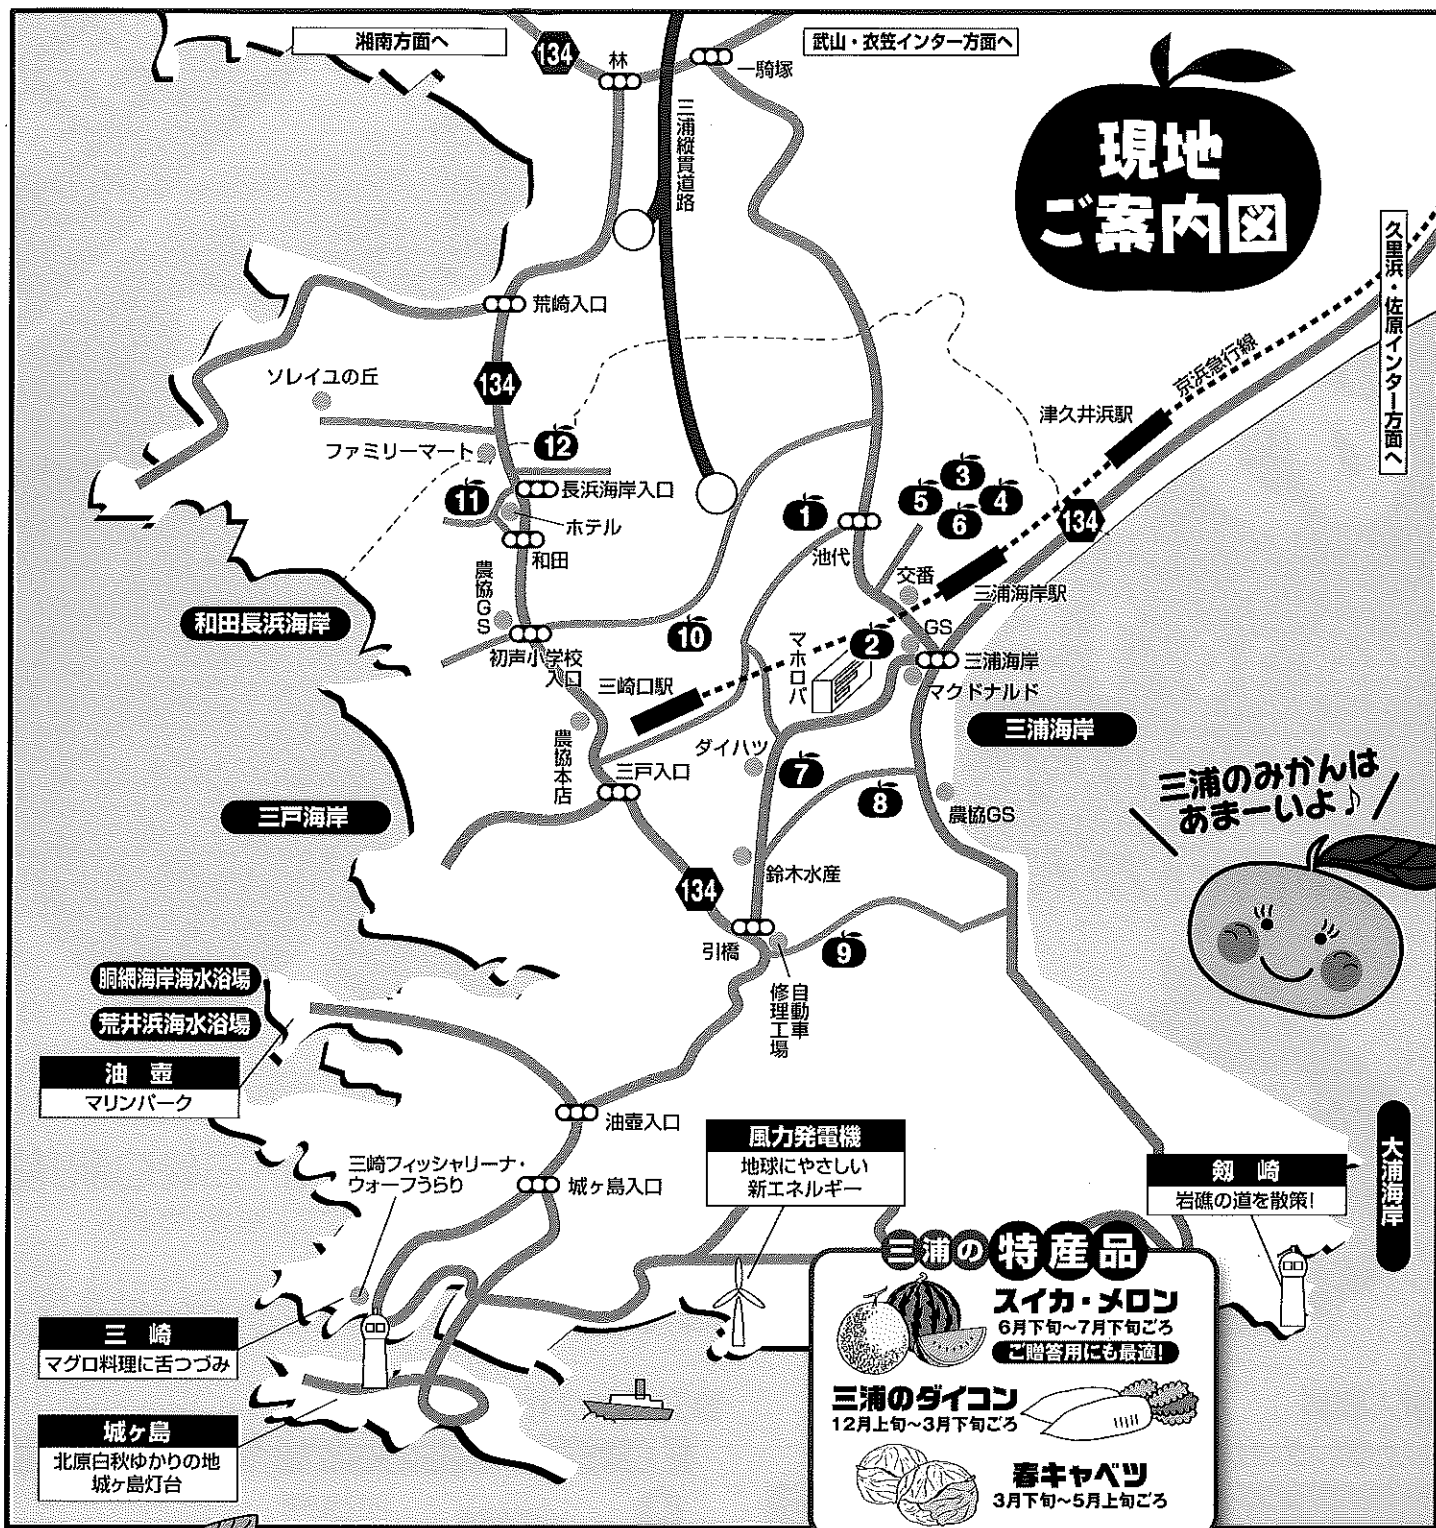

三浦みかん園ご案内

三浦市観光協会ホームページ

①	奥本園	南下浦町上宮田 2103
	046-888-0895	
②	ヤマサ園	南下浦町上宮田 3377
☆	046-888-0229	
③	岡安園	南下浦町上宮田 925
	046-888-0954	
④	長島園	南下浦町上宮田 996
	046-888-1054	

⑤	鈴木園	南下浦町上宮田 1043
	046-888-5111	
⑥	よしだ園	南下浦町上宮田 1020
	046-888-1102	
⑦	石井園	南下浦町菊名 614
☆	046-888-0382	
⑧	しもと園	南下浦町菊名 285
☆	090-9512-3505	

⑨	飯島園	南下浦町金田 634
☆	046-888-0456	
⑩	進藤園	初声町和田 923
	046-888-2550	
⑪	古山園	初声町和田 2885
	046-888-3317	
⑫	丸工園	初声町和田 2771
	046-888-1523	

※駐車場は台数に限りがございますので予めご了承ください。☆カーナビ他ご利用の方は住所で検索をお願いします。