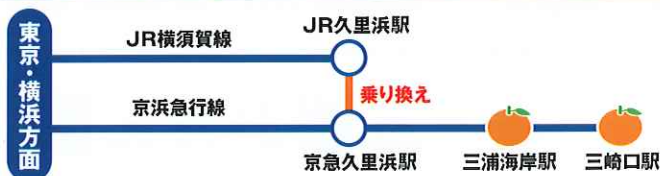

秋は三浦で みかん狩り

おいしさ
満点!

割引券
このチラシをご持参の方は5名様まで
入園料50円引(団体は除く)

期間 10/15 ▶ 11/30

🍊 おみやげ付き(約1kg)

🍊 園内みかん食べ放題!

入園時間 午前9時～午後3時(受付/2時30分まで)

案内所 京浜急行線「三浦海岸駅」・「三崎口駅」前

※平日は当番制となるため、案内所にてご確認ください。
※状況によって休園する場合があります。

雨天休園 お越しになる前にご連絡ください

■入園料

お土産付き、税込み価格です

	一般	団体
大人(中学生以上)	900円	850円
小人(小学生)	800円	750円
幼児(3歳以上)	700円	650円

※団体は要予約。25名様より受け付けます。

お申し込み・お問い合わせ

三浦市農協 (みかん狩り組合) 事務局

TEL 046-888-3151 (代)

FAX 046-889-4165

■交通アクセス

電車をご利用の場合

自動車をご利用の場合

三浦みかん園ご案内

三浦市観光協会ホームページ

①	奥本園	南下浦町上宮田 2103
	046-888-0895	
②	ヤマサ園	南下浦町上宮田 3377
☆	046-888-0229	
③	岡安園	南下浦町上宮田 925
	046-888-0954	
④	長島園	南下浦町上宮田 996
	046-888-1054	