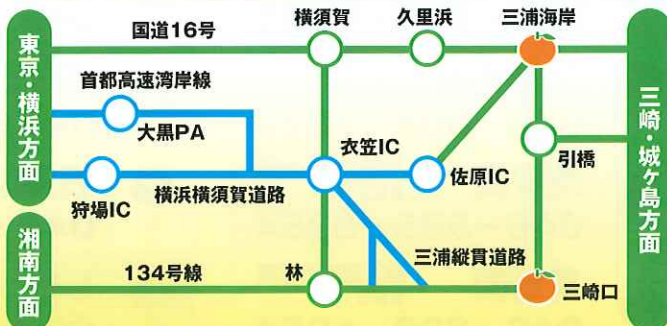

※平日は当番制となるため、案内所にてご確認ください。
※状況によって休園する場合があります。

雨天休園 お越しになる前にご連絡ください

■入園料

お土産付き、税込み価格です

	一般	団体
大人(中学生以上)	900円	850円
小人(小学生)	800円	750円
幼児(3歳以上)	700円	650円

※団体は要予約。25名様より受け付けます。

お申し込み・お問い合わせ

三浦市農協 (みかん狩り組合) 事務局

TEL 046-888-3151 (代)

FAX 046-889-4165

■交通アクセス

電車をご利用の場合

自動車をご利用の場合

三浦みかん園ご案内

三浦市観光協会ホームページ

①	奥本園	南下浦町上宮田 2103
	046-888-0895	
②	ヤマサ園	南下浦町上宮田 3377
☆	046-888-0229	
③	岡安園	南下浦町上宮田 925
	046-888-0954	
④	長島園	南下浦町上宮田 996
	046-888-1054	